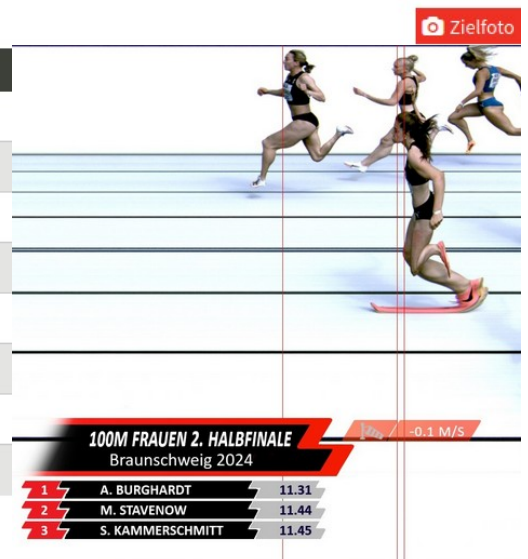

# 124. Deutsche Meisterschaften

Eintracht Stadion - Braunschweig

28. - 30. Juni 2024

Qualifiziert: 2 (Q) + 6 (q) **Offizielle Siegerzeit 11.39** Wind: -0.4

PDF LISTEN ▾

Rang	Bahn	StNr.	Nat	Name	Zeit	SB	PB
1	6	294	BY	BURGHARDT Alexandra <i>LG Gendorf Wacker Burghausen</i>	11.39 <sup>Q</sup>	11.26	11.01
2	5	81	BA	NIPPGEN Lisa <i>MTG Mannheim</i>	11.63 <sup>Q</sup>	11.50	11.20
3	4	777	NO	DIERKE Amelie <i>TSV Bayer 04 Leverkusen</i>	11.74	11.58	11.58
4	3	856	PF	MAYER Sina <i>LAZ Zweibrücken</i>	11.81	12.13	11.25
5	7	330	BY	LEDERER Amelie-Sophie <i>LG Stadtwerke München</i>	11.87	11.77	11.28
6	2	14	BA	BÖER Celine <i>LG Region Karlsruhe</i>	11.91	11.80	11.80
7	1	1280	WU	BENDER Carolin <i>SSV Ulm 1846</i>	11.96	11.86	11.84
8	8	1049	ST	MOOTZ Anna <i>Sportclub Magdeburg e.V.</i>	12.09	11.87	11.80

Qualifiziert: 3 (Q) + 2 (q) **Offizielle Siegerzeit 11.31** Wind: -0.1

PDF LISTEN ▾

Rang	Bahn	StNr.	Nat	Name	Zeit	SB	PB
1	6	294	BY	BURGHARDT Alexandra <i>LG Gendorf Wacker Burghausen</i>	11.31 <sup>Q</sup>	11.26	11.01
2	7	462	HE	STAVENOW Malin <i>Eintracht Frankfurt e.V.</i>	11.44 <sup>Q</sup>	11.37	11.37
3	3	71	BA	KAMMERSCHMITT Sina <i>MTG Mannheim</i>	11.45 <sup>Q</sup>	11.35	11.35
4	8	1210	WE	ERNST Jolina <i>TV Wattenscheid 01</i>	11.52	11.54	11.54
5	5	338	BY	PFETSCH Svenja <i>LG Stadtwerke München</i>	11.59	11.51	11.51
6	2	81	BA	NIPPGEN Lisa <i>MTG Mannheim</i>	11.59	11.50	11.20
7	1	1156	WE	KADEN Lilly <i>LG Olympia Dortmund</i>	11.65	11.52	11.28
DNS	4	495	HE	HAASE Rebekka <i>Sprintteam Wetzlar</i>		11.07	11.06