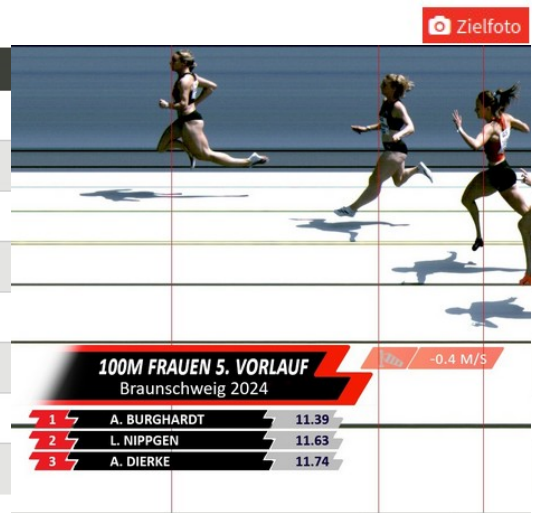

# 124. Deutsche Meisterschaften

Eintracht Stadion - Braunschweig

28. - 30. Juni 2024

Qualifiziert: 2 (Q) + 6 (q) **Offizielle Siegerzeit 11.39** Wind: -0.4

PDF LISTEN ▾

Rang	Bahn	StNr.	Nat	Name	Zeit	SB	PB
1	6	294	BY	BURGHARDT Alexandra <i>LG Gendorf Wacker Burghausen</i>	11.39 <sup>Q</sup>	11.26	11.01
2	5	81	BA	NIPPGEN Lisa <i>MTG Mannheim</i>	11.63 <sup>Q</sup>	11.50	11.20
3	4	777	NO	DIERKE Amelie <i>TSV Bayer 04 Leverkusen</i>	11.74	11.58	11.58
4	3	856	PF	MAYER Sina <i>LAZ Zweibrücken</i>	11.81	12.13	11.25
5	7	330	BY	LEDERER Amelie-Sophie <i>LG Stadtwerke München</i>	11.87	11.77	11.28
6	2	14	BA	BÖER Celine <i>LG Region Karlsruhe</i>	11.91	11.80	11.80
7	1	1280	WU	BENDER Carolin <i>SSV Ulm 1846</i>	11.96	11.86	11.84
8	8	1049	ST	MOOTZ Anna <i>Sportclub Magdeburg e.V.</i>	12.09	11.87	11.80

Qualifiziert: 3 (Q) + 2 (q) **Offizielle Siegerzeit 11.31** Wind: -0.1

PDF LISTEN ▾

Rang	Bahn	StNr.	Nat	Name	Zeit	SB	PB
1	6	294	BY	BURGHARDT Alexandra <i>LG Gendorf Wacker Burghausen</i>	11.31 <sup>Q</sup>	11.26	11.01
2	7	462	HE	STAVENOW Malin <i>Eintracht Frankfurt e.V.</i>	11.44 <sup>Q</sup>	11.37	11.37
3	3	71	BA	KAMMERSCHMITT Sina <i>MTG Mannheim</i>	11.45 <sup>Q</sup>	11.35	11.35
4	8	1210	WE	ERNST Jolina <i>TV Wattenscheid 01</i>	11.52	11.54	11.54
5	5	338	BY	PFETSCH Svenja <i>LG Stadtwerke München</i>	11.59	11.51	11.51
6	2	81	BA	NIPPGEN Lisa <i>MTG Mannheim</i>	11.59	11.50	11.20
7	1	1156	WE	KADEN Lilly <i>LG Olympia Dortmund</i>	11.65	11.52	11.28
DNS	4	495	HE	HAASE Rebekka <i>Sprintteam Wetzlar</i>		11.07	11.06